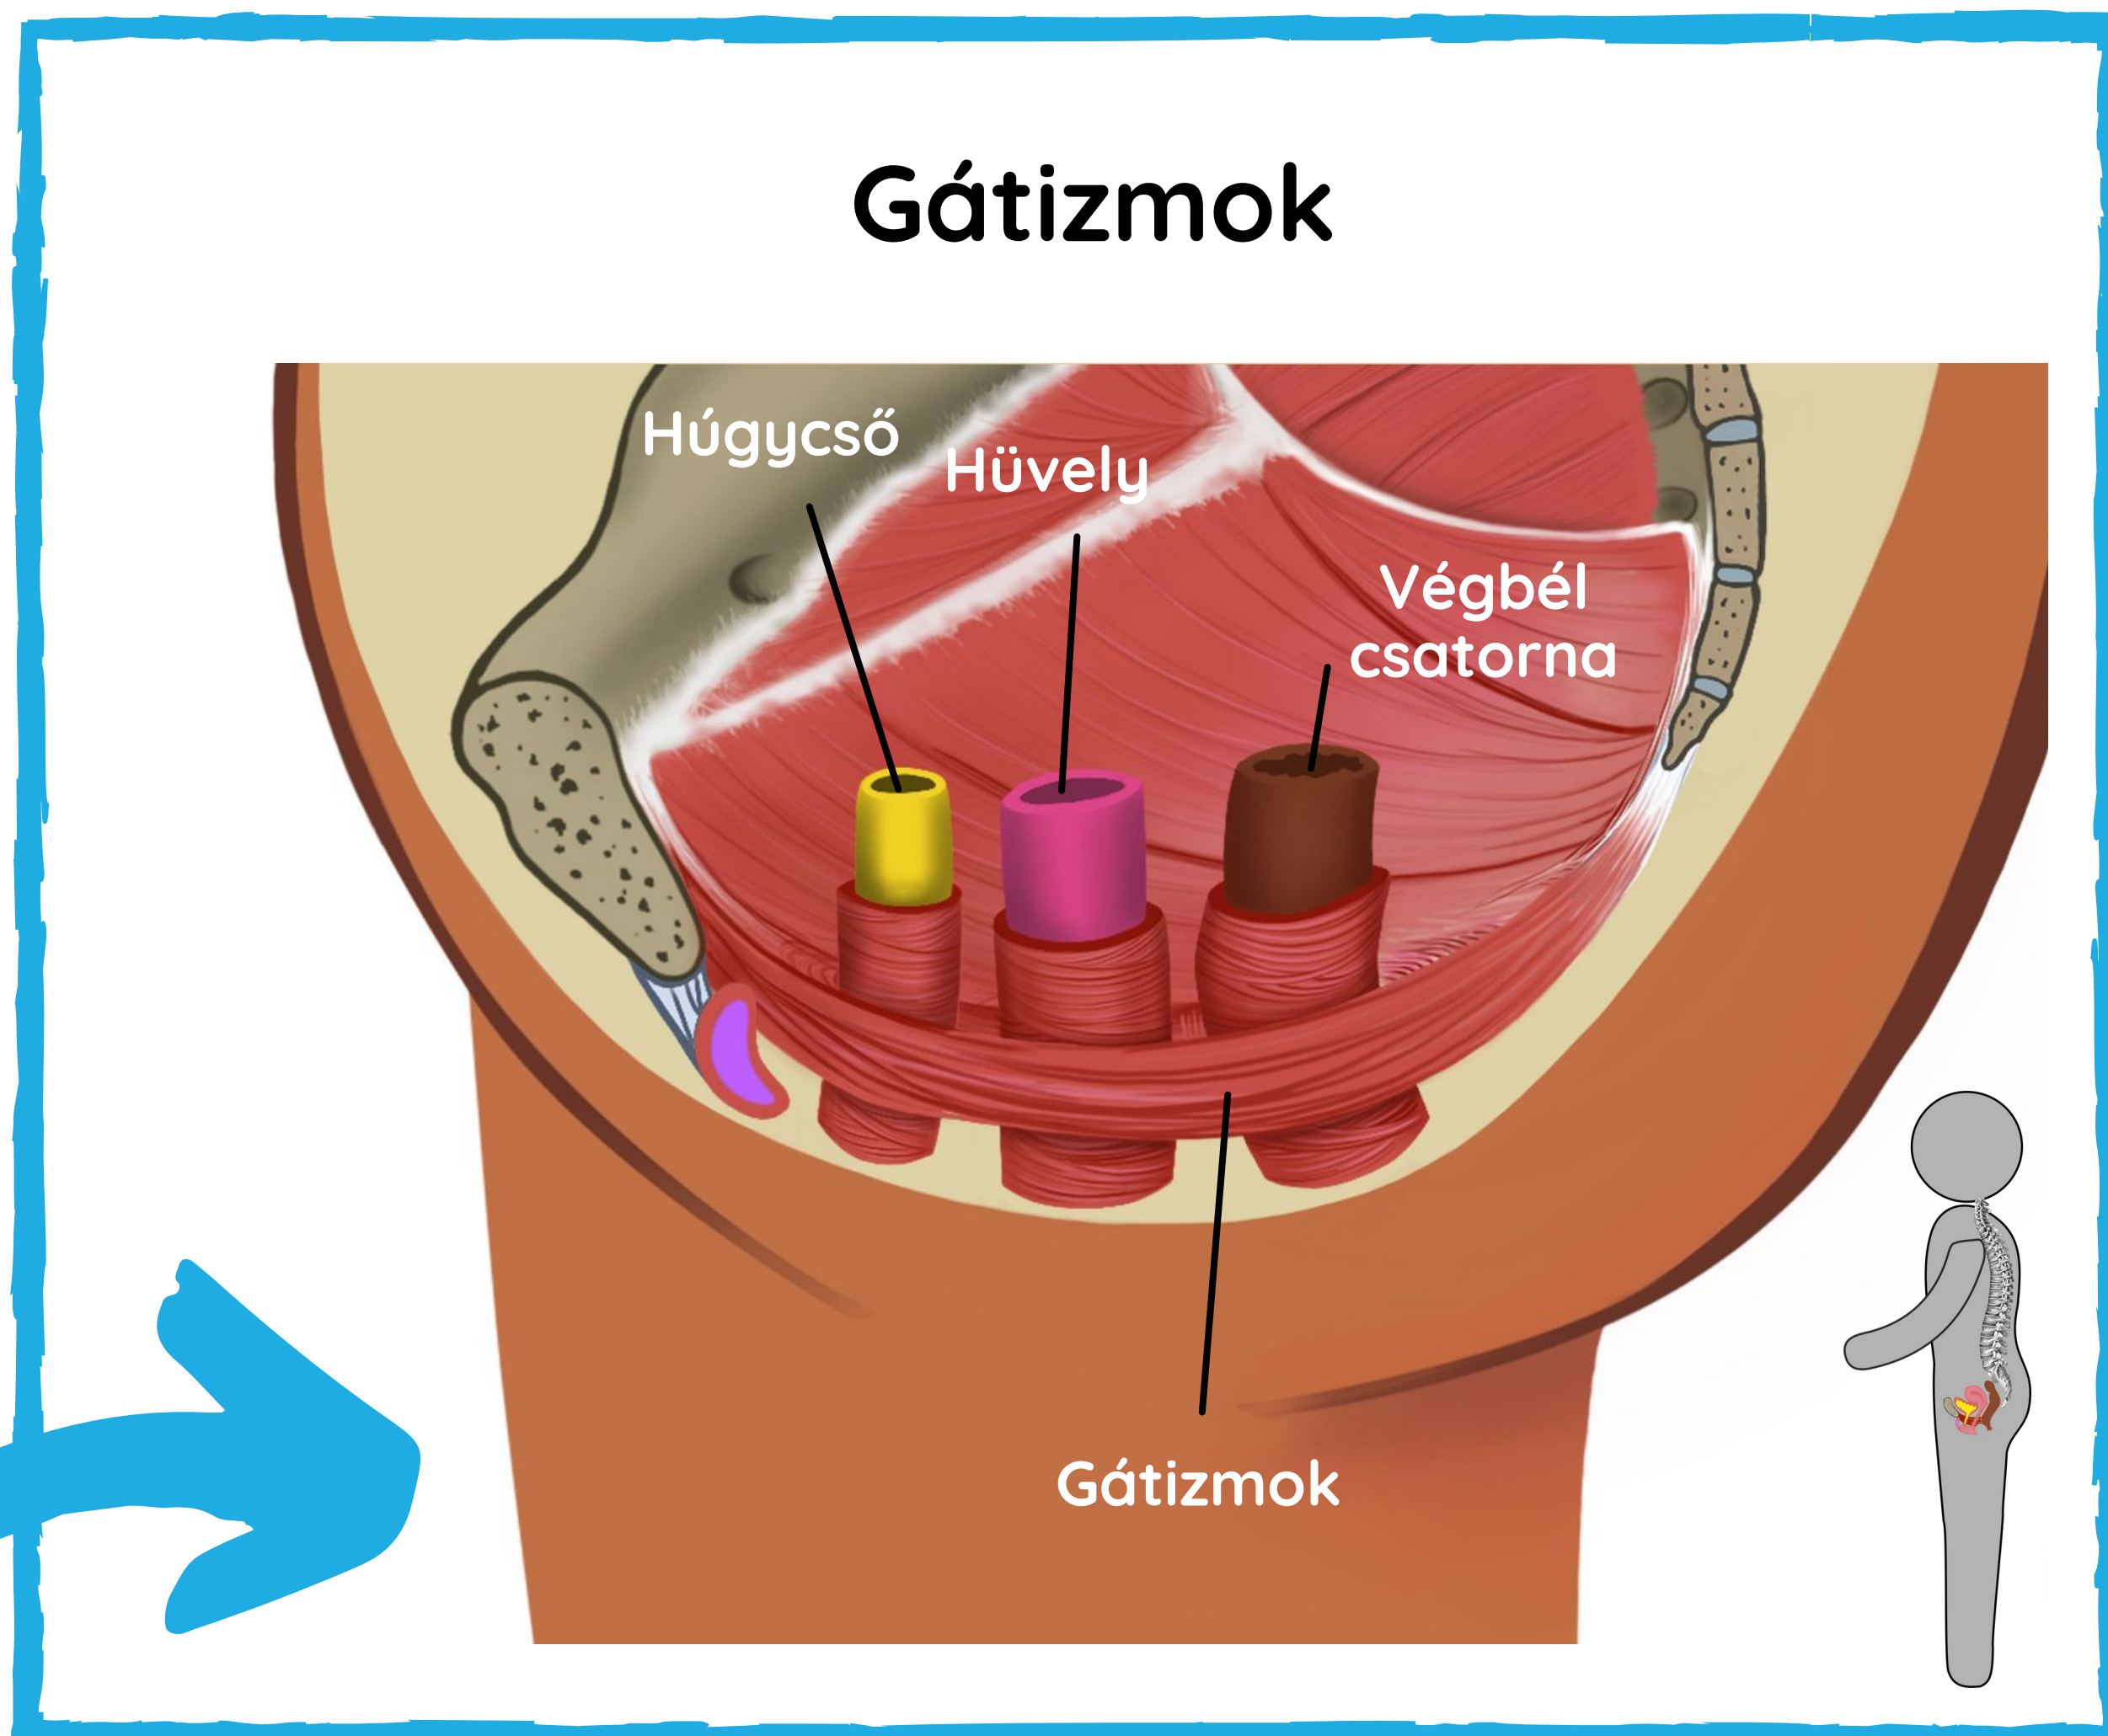

A kismedence anatómiája

**A gátizmok
mindhárom csatornát
körülfogják, mint egy
nagy ölelés!**

Látod ezen a képen a
gátizmok hogy ölelik
körül a csatornákat?

- ✓ Ezek az izmok segítenek kontrollálni azokat a csatornákat. Jókor kell jól csinálniuk!
- ✓ Ellazulnak és "elengednek", hogy a behatolás ne legyen fájdalmas. Szintén "elengednek", amikor vizeletet vagy salakanyagot kell üríteni.
- ✓ Orgazmus közben ritmikusan összehúzódnak. Szex közben tónust és érzetet adnak. Össze is kell húzódnuk, hogy a vizeletet és salakanyagot bent tartsák, amíg nem lehet üríteni.