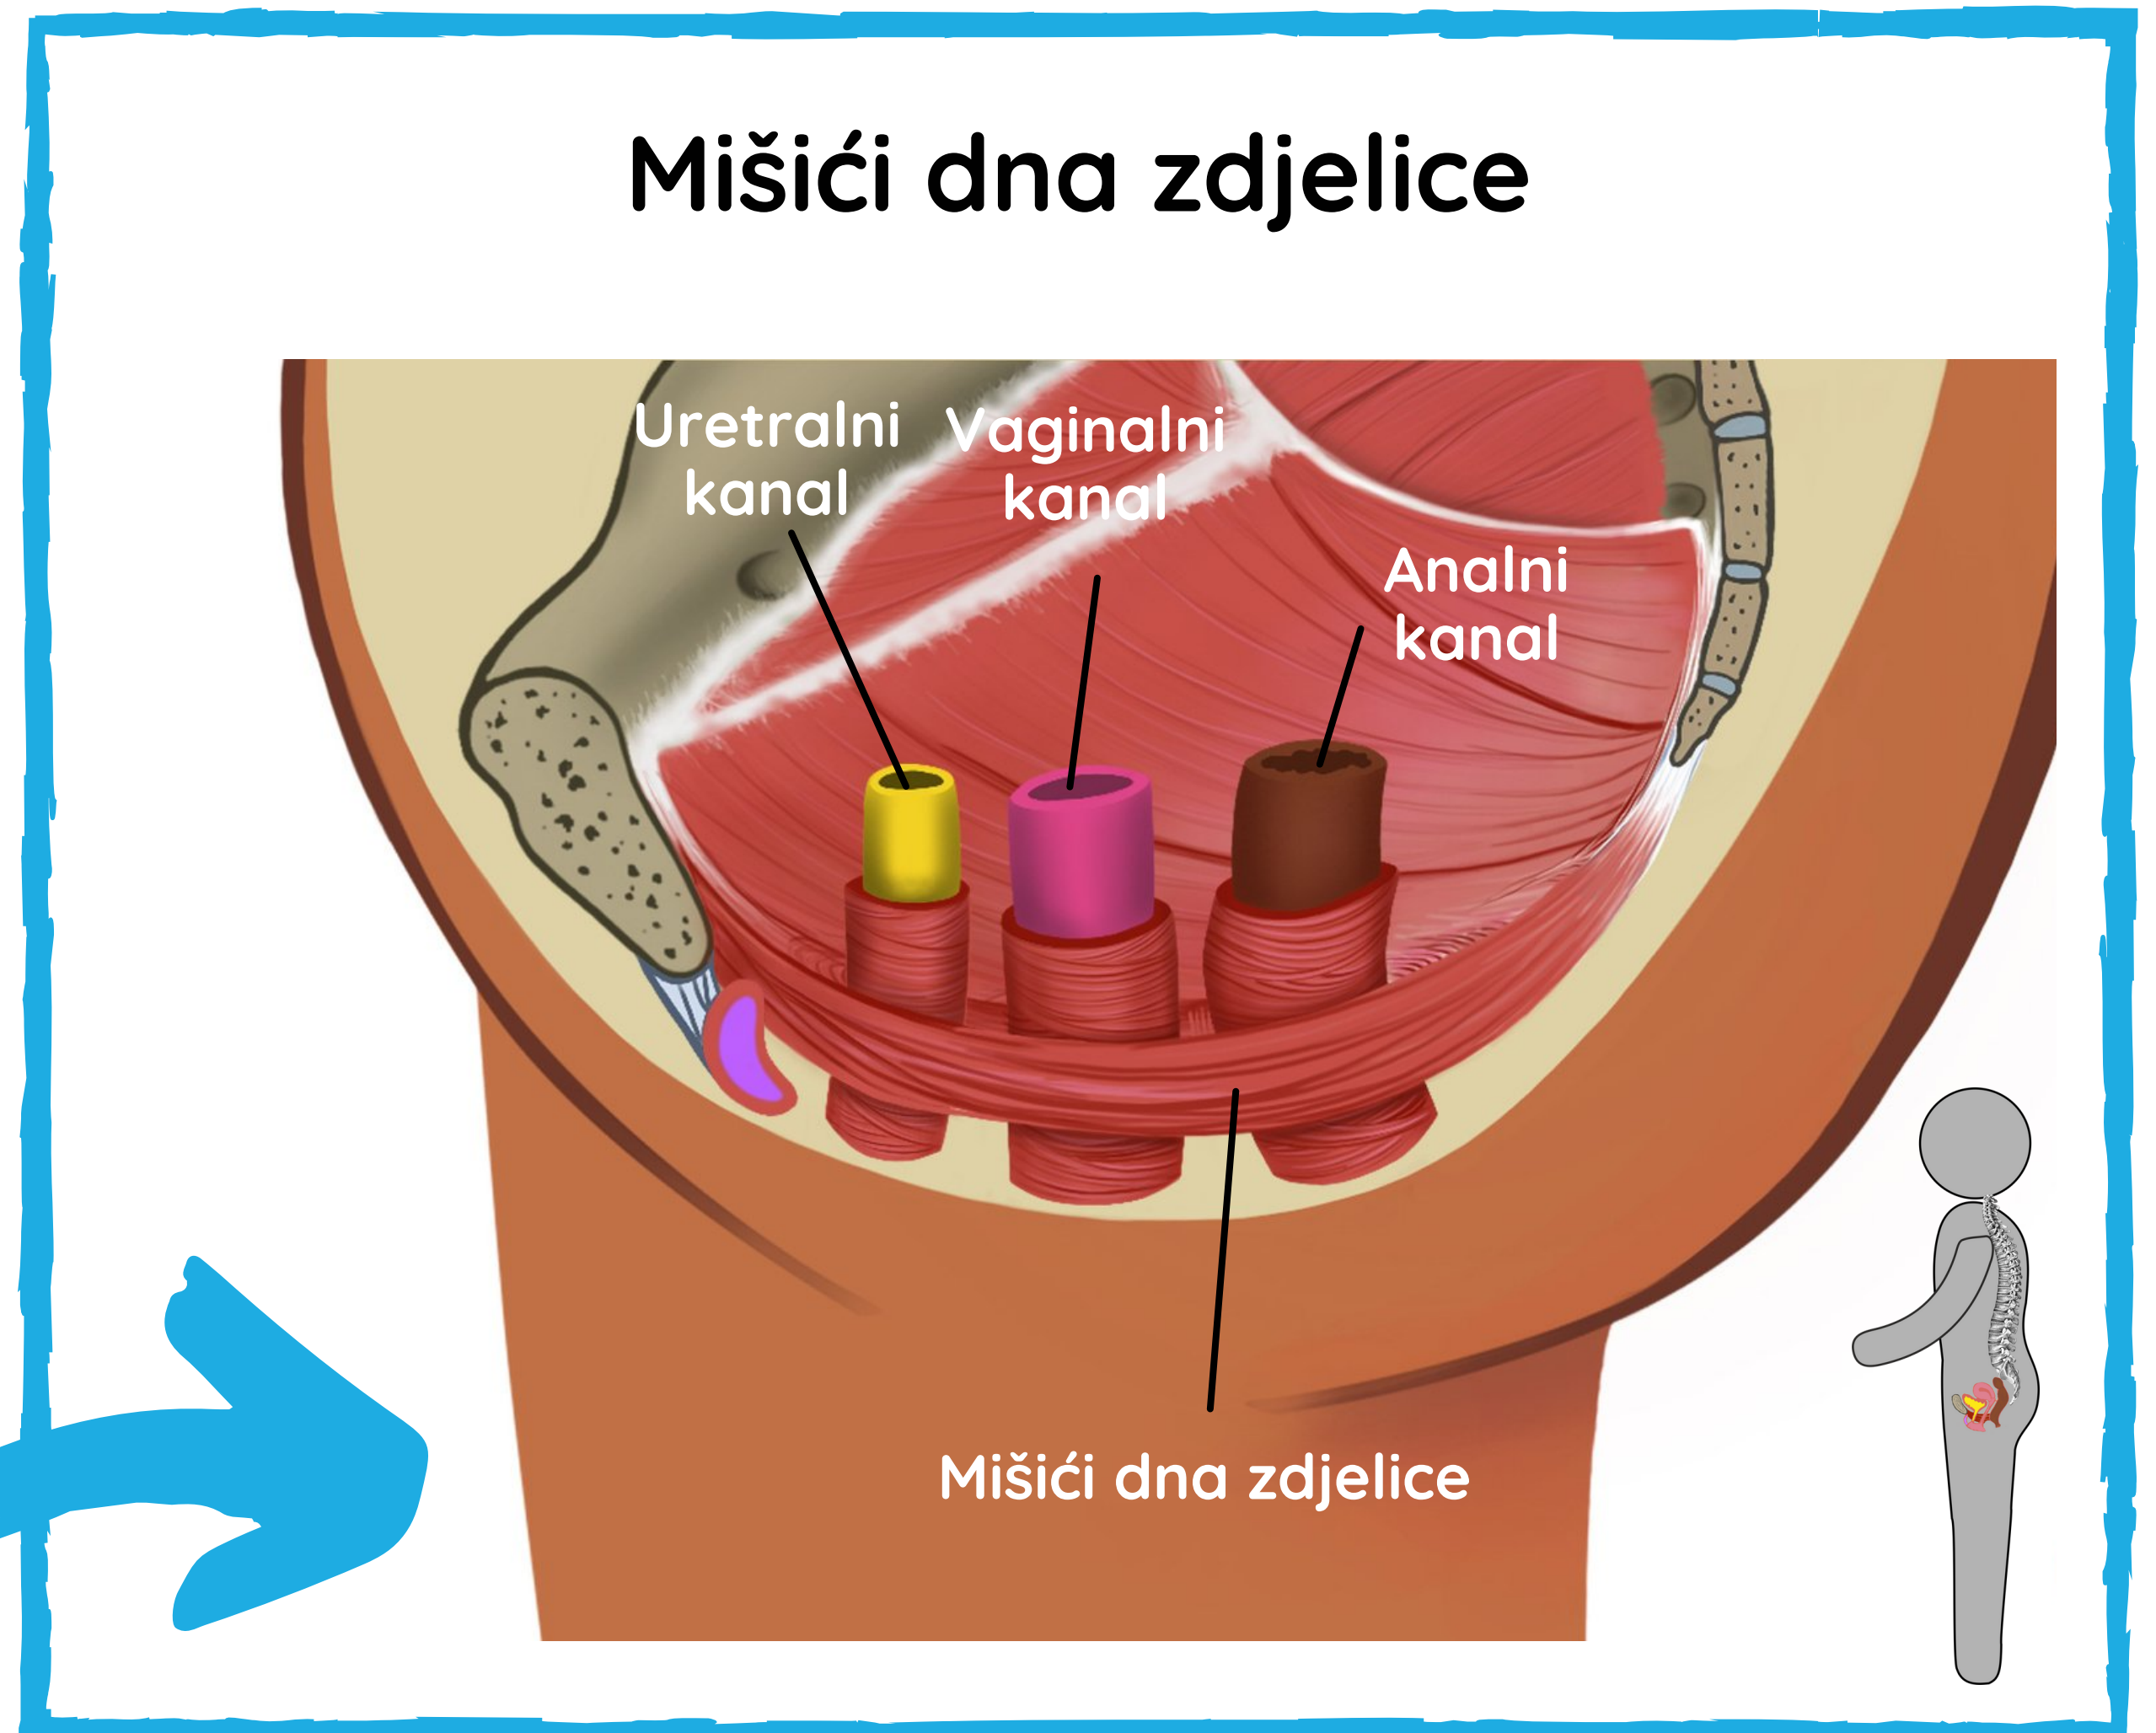

# Anatomija zdjelice

Mišići dna zdjelice obavijaju se oko svakog od 3 kanala poput velikog zagrljaja!

Na ovoj slici vidite kako mišići dna zdjelice obavijaju svaki kanal?

- ✓ Ti mišići pomažu u kontroli tih kanala. Moraju učiniti pravu stvar u pravo vrijeme!
- ✓ Opuštaju se i "puštaju", tako da prodor nije bolan. Također se "puštaju" kada urin i otpadne tvari trebaju izaći iz tijela da bi ispraznili mjehur i crijeva.
- ✓ Ritmično se skupljaju tijekom orgazama. Pomažu u tonusu i senzaciji tijekom seksa. Također se trebaju ugovoriti kako bi mokraćna i otpadne tvari zadržali unutra dok se ne isprazni.