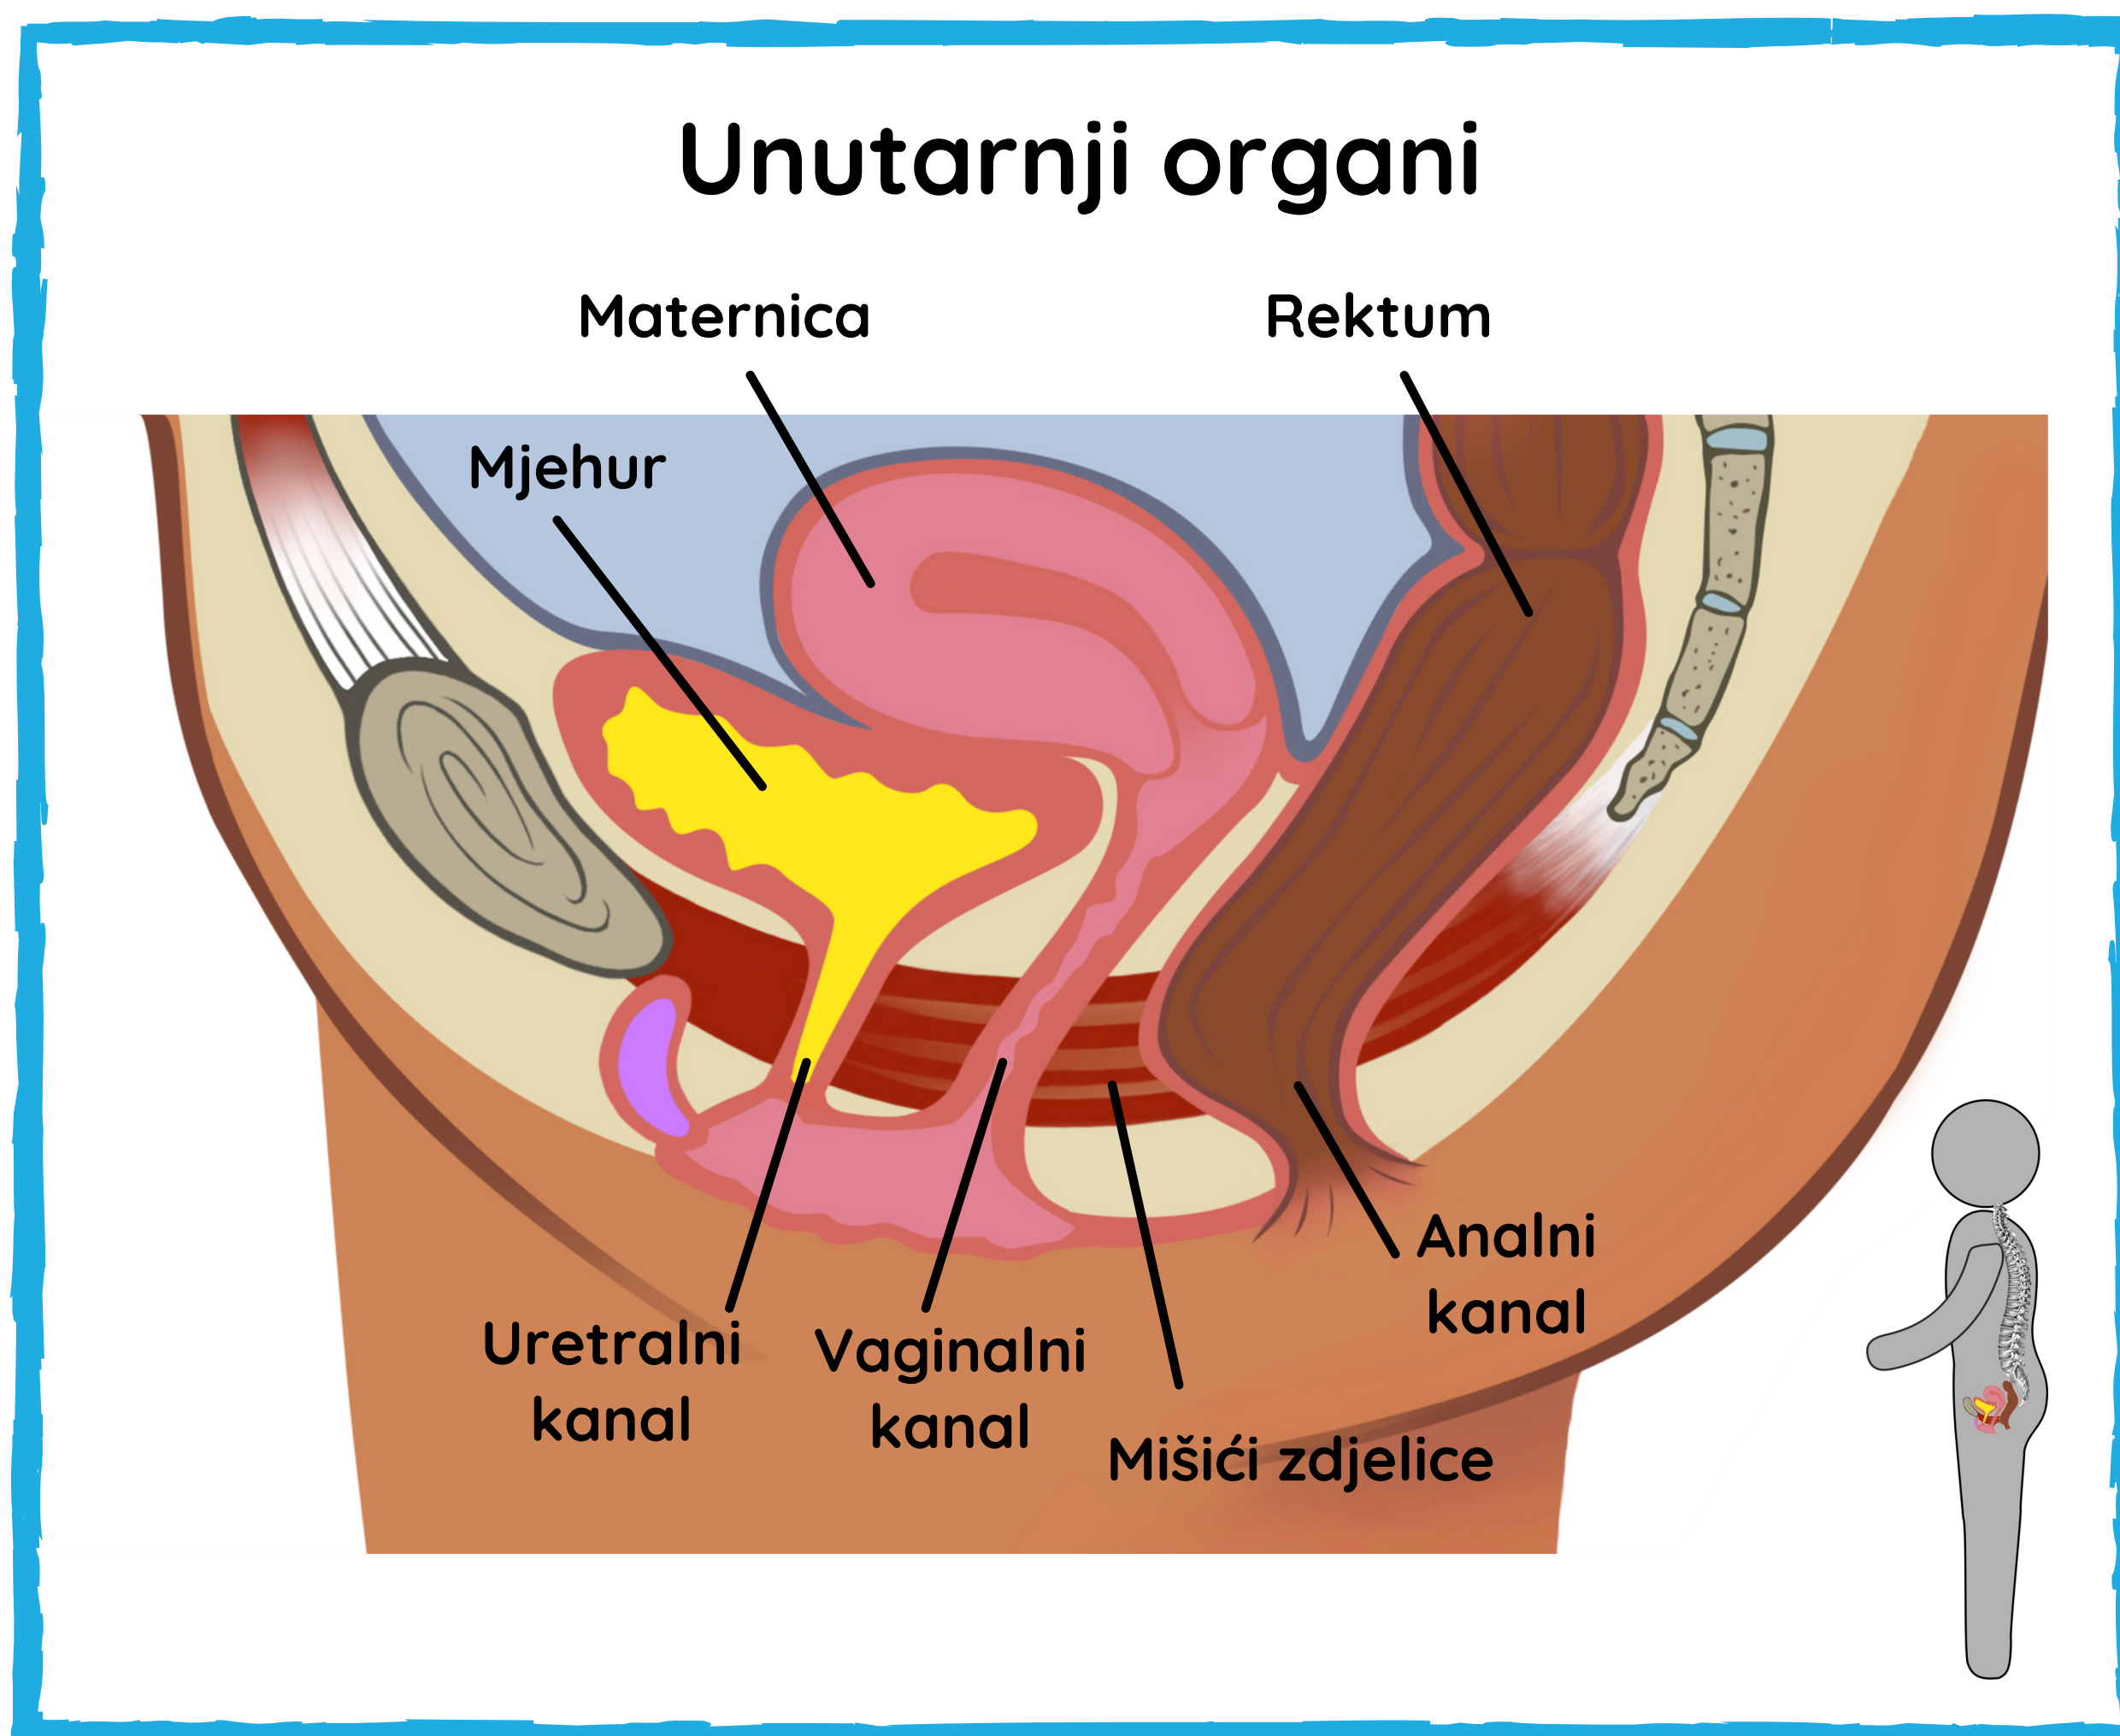

Anatomija zdjelice

Zamislite da se otvorilo žensko tijelo. Gledamo unutrašnjost njezinih desnih unutarnjih organa.

Mjehur: Ovdje se čuva urin.

Uretralni kanal: Ovdje izlazi urin.

Maternica: Ovdje rastu bebe.

Vaginalni kanal: Ovo je za seks i porod.

Rektum: Ovdje se skladišti otpad (kaka).

Analni kanal: Ovdje izlaze kruti otpad, tekući otpad i plin.

Mišići dna zdjelice pričvršćuju se na stidnu kost sprijeda i protežu se sve natrag kako bi se spojili na repnu kost straga.